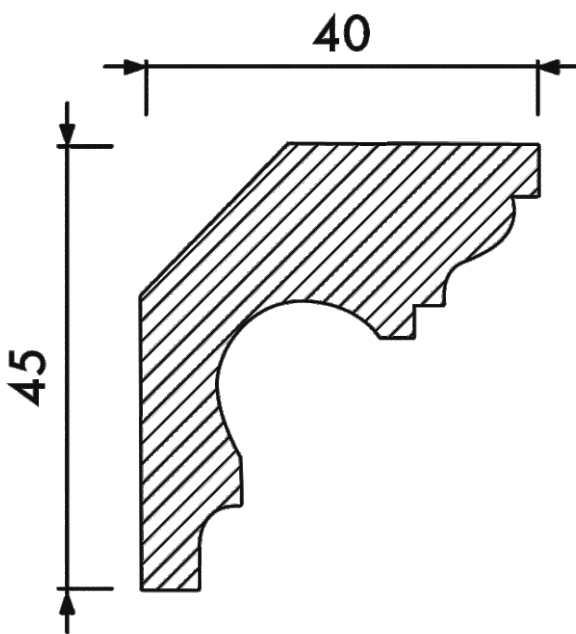

Карниз К-035

Высота	45 мм
Ширина	40 мм
Длина	1 м
Материал	Гипс